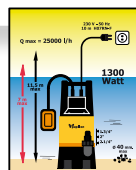

Cabezal electrónico para grupo presión

- encendido y apagado automático con una simple apertura y cerrado de la tapa.
- caudal constante.
- bloqueo de la bomba por ausencia de agua.
- válvula de retorno incorporada.
- 230 voltios / 10 Amp.
- presión máxima 10 Bares
- temperatura máxima del agua 60° C
- diámetro máximo de caudal: 1.1/2"

Bomba superficie "RAY" y "TUNNY"

Bomba sumergible "ANGLER"

Bomba sumergible multietapa "BREAM"

Bomba sumergible "DOLPHIN"

Bomba sumergible "NARWHAL"

Bomba sumergible "SHARK"

Bomba sumergible "MORAY"

Potencia	- 800 wátios.	- 600 wátios.	- 1.300 wátios.	- 800 wátios.	- 400 wátios.	- 200 wátios.	- 850 wátios.	- 400 wátios.
Caudal	- 3.200 l./hora	- 3.000 l./hora	- 25.000 l./hora	- 5.500 l./hora	- 7.000 l./hora	- 4.000 l./hora	- 13.500 l./hora	- 7.500 l./hora
Elevación Max.	- 40 mts. de altura.	- 35 mts. de altura.	- 11,5 mts. de altura.	- 30 mts. de altura.	- 8 mts. de altura.	- 5 mts. de altura.	- 8 mts. de altura.	- 5 mts. de altura.
Tipo Agua	- AGUAS LIMPIAS.	- AGUAS LIMPIAS.	- AGUAS SUCIAS.	- AGUAS LIMPIAS.	- AGUAS LIMPIAS.	- AGUAS LIMPIAS.	- AGUAS SUCIAS.	- AGUAS SUCIAS.

Cod: 08060143   Cod: 08060147   Cod: 08060145   Cod: 08060124   Cod: 08060122   Cod: 08060120   Cod: 08060100   Cod: 08060135   Cod: 08060130

Filtros y portafiltros domésticos

Filtro directo de polifosfato para lavadora

Cod: 04012050

Portacartuchos filtro 5" conexión 1"

Cod: 04012005

Portacartuchos filtro 10" conexión 1"

Cod: 04012000

Filtro cartucho carbon activo

5" Cod: 04012035

10" Cod: 04012030

Filtro cartucho polifosfato

5" Cod: 04012045

10" Cod: 04012040

Filtro cartucho malla lavable

5" Cod: 04012015

10" Cod: 04012010

Filtro cartucho bobinado

5" Cod: 04012025

10" Cod: 04012020

Soporte para portacartuchos
Cod: 04012055

Llave para portacartuchos
Cod: 04012060