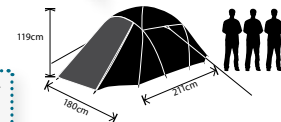

ducha
jardín
portátil
con
trípode

Cod: 08060900

papillon
ducha camping
solar
20 litros
Cod: 08321135

papillon
lámpara
jardín
dinamo
recargable
12 led
Cod: 19050105

papillon
cartucho
gas
0,190 kgs.
Cod: 08140110

papillon
hornillo gas
cartucho
Cod: 08145025
piezoeléctrico
Cod: 08145035

papillon
lámpara gas
cartucho
Cod: 08145005
piezoeléctrico
Cod: 08145015

Sistema
Pop Up

Estas tiendas cuentan con un innovador sistema de rápido montaje. Las tiendas de campaña vienen pre-ensambladas con las varillas. Todo lo que tienes que hacer es encontrar el sitio, desembalarla, seguir las sencillas instrucciones y estarás al amparo en cuestión de minutos!

Sistema
POP-UP

Tienda campaña
sistema POP UP
Cod: 08321215

234 x 145 x 99 cms.

- Cubierta externa en poliéster resistente al agua.
- Suelo en PE.
- Amplia puerta que permite fácil acceso con mosquitera incluida.
- Aperturas de ventilación integradas.
- Peso: 1,90 Kgs.

Novedad

Sistema
POP-UP

Tienda campaña
sistema POP UP
Cod: 08321210

229 x 130 x 94 cms.

Novedad

Tienda
campaña
2 Personas
145 x 205 x 100 cms.
Cod: 08321405

- Cubierta externa en poliéster resistente al agua.
- Amplia puerta que permite fácil acceso
- Fácil montaje y transporte
- Fácil ventilación
- Peso: 1,05 kgs.
- Red anti-insectos

SATURNIA
Tensor camping
usos varios
blister 6 piezas

100 mm
Cod: 08042950

140 mm
Cod: 08042955

SATURNIA
Piqueta acero
camping blister
6 piezas

150 mm
Cod: 08042900

200 mm
Cod: 08042905

250 mm
Cod: 08042910

Costuras
termoselladas.
Doble cubierta

Costuras
termoselladas.
Doble cubierta

Tienda campaña
4 Personas

235 x 210 x 130 cms.

Cod: 08321410

Tienda campaña
3 Personas

180 x 211 x 119 cms.

Cod: 08321415