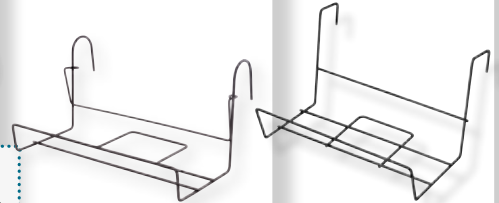

Soporte jardinera balcón negro

41x18 cms. Cod: 08093213