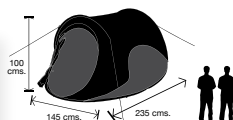

ducha
jardín
portátil
con
trípode

Cod: 08060900

papillon
ducha camping
solar
20 litros
Cod: 08321135

papillon
lámpara
jardín
dinamo
recargable
12 led
Cod: 19050105

papillon
cartucho
gas
0,190 kgs.
Cod: 08140110

papillon
hornillo gas
cartucho
Cod: 08145025
piezoeléctrico
Cod: 08145035

papillon
lámpara gas
cartucho
Cod: 08145005
piezoeléctrico
Cod: 08145015

Sistema
Pop Up

Estas tiendas cuentan con un innovador sistema de rápido montaje. Las tiendas de campaña vienen pre-ensambladas con las varillas. Todo lo que tienes que hacer es encontrar el sitio, desembalarla, seguir las sencillas instrucciones y estarás al amparo en cuestión de minutos!

Sistema
POP-UP

Tienda campaña
sistema POP UP
Cod: 08321215

234 x 145 x 99 cms.

- Cubierta externa en poliéster resistente al agua.
- Suelo en PE.
- Amplia puerta que permite fácil acceso con mosquitera incluida.
- Aperturas de ventilación integradas.
- Peso: 1,90 Kgs.

Novedad

Sistema
POP-UP

Tienda campaña
sistema POP UP
Cod: 08321210

229 x 130 x 94 cms.

Novedad

Tienda
campaña
2 Personas
145 x 205 x 100 cms.
Cod: 08321405

- Cubierta externa en poliéster resistente al agua.
- Amplia puerta que permite fácil acceso
- Fácil montaje y transporte
- Fácil ventilación
- Peso: 1,05 kgs.
- Red anti-insectos

SATURNIA
Tensor camping
usos varios
blister 6 piezas

100 mm
Cod: 08042950

140 mm
Cod: 08042955

SATURNIA
Piqueta acero
camping blister
6 piezas

150 mm
Cod: 08042900

200 mm
Cod: 08042905

250 mm
Cod: 08042910

Costuras
termoselladas.
Doble cubierta

Costuras
termoselladas.
Doble cubierta

Tienda campaña
4 Personas

235 x 210 x 130 cms.

Cod: 08321410

Tienda campaña
3 Personas

180 x 211 x 119 cms.

Cod: 08321415