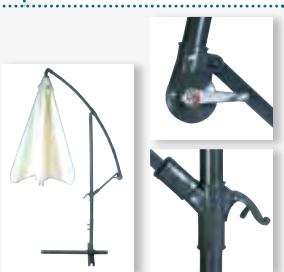

Cod: 08042875

Bases y sombrillas

Base sombrilla abs con ruedas

Cod: 08091900

Base sombrilla abs

- 20 Litros

Cod: 08042650

Base sombrilla cemento tubo 58mm.

- Ø 400 mm.
- 16 Kgs
Cod: 08091080

- Ø 500 mm.
- 26 Kgs
Cod: 08091075

Base sombrilla granito tubo 58 mm.

- 400x400 mm.
- 20 Kgs
Cod: 08091085

- 450x450 mm.
- 35 Kgs
Cod: 08091090

Base sombrilla cruz

- 100 cms.
- tubo 48 mm.
Cod: 08091070

Sombrilla Pie Lateral Giratoria

- Manivela de elevación
- Mástil de acero y cruz de apoyo en acero
- Ø 300 cms.

Cod: 08091059

Sombrilla Jardín Pie Lateral.

Novedad

Sombrilla cuadrada
- Medidas 250 x 250 x 248
- Estructura de aluminio / acero barnizada epoxi, color gris oscuro.
- Cobertura de poliéster 180 gr/m² color beige.
- Con parasol.
- Manivela de elevación.
- Base de crucería acero 100x100 cm.
- Mastil ø 48 mm
- Palo de suspensión de aluminio ø 42 mm
- 8 astas de metal 12x18 mm.