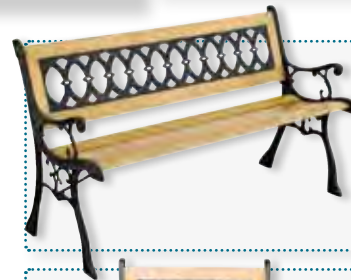

Carro - Trolley con Ruedas

84 x 57 x 79 (Alt) cms.

Cod: 08043050

Linea EL Dorado

Madera Meranti

Banco EL DORADO
126 x 52 x 73 cms.

Cod: 08042450

Silla EL DORADO
59 x 52 x 73 cms.