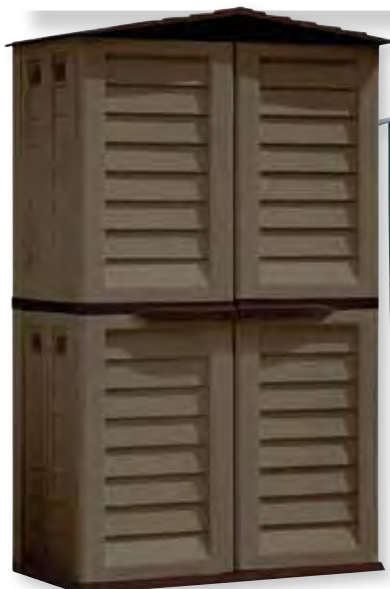

Invernadero portátil
pvc 3 niveles
125 x 69 x 49 cms.
Cod: 08093005

Invernadero portátil
pvc 4 niveles
157 x 69 x 49 cms.
Cod: 08093010

Caseta
jardín
resina
151 x 83 x 198 cms.
Cod: 21035010