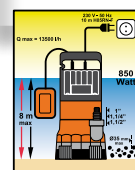

Cabezal electrónico para grupo presión

- encendido y apagado automático con una simple apertura y cerrado de la tapa.
- caudal constante.
- bloqueo de la bomba por ausencia de agua.
- válvula de retorno incorporada.
- 230 voltios / 10 Amp.
- presión máxima 10 Bares
- temperatura máxima del agua 60° C
- diámetro máximo de caudal: 1.1/2"

Bomba superficie "RAY" y "TUNNY"

Bomba sumergible "ANGLER"

Bomba sumergible multietapa "BREAM"

Bomba sumergible "DOLPHIN"

Bomba sumergible "NARWHAL"

Bomba sumergible "SHARK"

Bomba sumergible "MORAY"

Potencia	- 800 wátios.	- 600 wátios.	- 1.300 wátios.	- 800 wátios.	- 400 wátios.	- 200 wátios.	- 850 wátios.	- 400 wátios.
Caudal	- 3.200 l./hora	- 3.000 l./hora	- 25.000 l./hora	- 5.500 l./hora	- 7.000 l./hora	- 4.000 l./hora	- 13.500 l./hora	- 7.500 l./hora
Elevación Max.	- 40 mts. de altura.	- 35 mts. de altura.	- 11,5 mts. de altura.	- 30 mts. de altura.	- 8 mts. de altura.	- 5 mts. de altura.	- 8 mts. de altura.	- 5 mts. de altura.
Tipo Agua	- AGUAS LIMPIAS.	- AGUAS LIMPIAS.	- AGUAS SUCIAS.	- AGUAS LIMPIAS.	- AGUAS LIMPIAS.	- AGUAS LIMPIAS.	- AGUAS SUCIAS.	- AGUAS SUCIAS.

Cod: 08060143   Cod: 08060147   Cod: 08060145   Cod: 08060124   Cod: 08060122   Cod: 08060120   Cod: 08060100   Cod: 08060135   Cod: 08060130

Filtros y portafiltros domésticos

Filtro directo de polifosfato para lavadora

Cod: 04012050

Portacartuchos filtro 5" conexión 1"

Cod: 04012005

Portacartuchos filtro 10" conexión 1"

Cod: 04012000

Filtro cartucho carbon activo

5" Cod: 04012035

10" Cod: 04012030

Filtro cartucho polifosfato

5" Cod: 04012045

10" Cod: 04012040

Filtro cartucho malla lavable

5" Cod: 04012015

10" Cod: 04012010

Filtro cartucho bobinado

5" Cod: 04012025

10" Cod: 04012020

Soporte para portacartuchos
Cod: 04012055

Llave para portacartuchos
Cod: 04012060