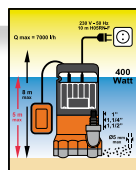

Cabezal electrónico para grupo presión

- encendido y apagado automático con una simple apertura y cerrado de la tapa.
- caudal constante.
- bloqueo de la bomba por ausencia de agua.
- válvula de retorno incorporada.
- 230 voltios / 10 Amp.
- presión máxima 10 Bares
- temperatura máxima del agua 60° C
- diámetro máximo de caudal: 1.1/2"

Bomba superficie "RAY" y "TUNNY"

Bomba sumergible "ANGLER"

Bomba sumergible multietapa "BREAM"

Bomba sumergible "DOLPHIN"

Bomba sumergible "NARWHAL"

Bomba sumergible "SHARK"

Bomba sumergible "MORAY"

Potencia	- 800 wátios.	- 600 wátios.	- 1.300 wátios.	- 800 wátios.	- 400 wátios.	- 200 wátios.	- 850 wátios.	- 400 wátios.
Caudal	- 3.200 l./hora	- 3.000 l./hora	- 25.000 l./hora	- 5.500 l./hora	- 7.000 l./hora	- 4.000 l./hora	- 13.500 l./hora	- 7.500 l./hora
Elevación Max.	- 40 mts. de altura.	- 35 mts. de altura.	- 11,5 mts. de altura.	- 30 mts. de altura.	- 8 mts. de altura.	- 5 mts. de altura.	- 8 mts. de altura.	- 5 mts. de altura.
Tipo Agua	- AGUAS LIMPIAS.	- AGUAS LIMPIAS.	- AGUAS SUCIAS.	- AGUAS LIMPIAS.	- AGUAS LIMPIAS.	- AGUAS LIMPIAS.	- AGUAS SUCIAS.	- AGUAS SUCIAS.

Cod: 08060143   Cod: 08060147   Cod: 08060145   Cod: 08060124   Cod: 08060122   Cod: 08060120   Cod: 08060100   Cod: 08060135   Cod: 08060130

Filtros y portafiltros domésticos

Filtro directo de polifosfato para lavadora

Cod: 04012050

Portacartuchos filtro 5" conexión 1"

Cod: 04012005

Portacartuchos filtro 10" conexión 1"

Cod: 04012000

Filtro cartucho carbon activo

5" Cod: 04012035

10" Cod: 04012030

Filtro cartucho polifosfato

5" Cod: 04012045

10" Cod: 04012040

Filtro cartucho malla lavable

5" Cod: 04012015

10" Cod: 04012010

Filtro cartucho bobinado

5" Cod: 04012025

10" Cod: 04012020

Soporte para portacartuchos
Cod: 04012055

Llave para portacartuchos
Cod: 04012060