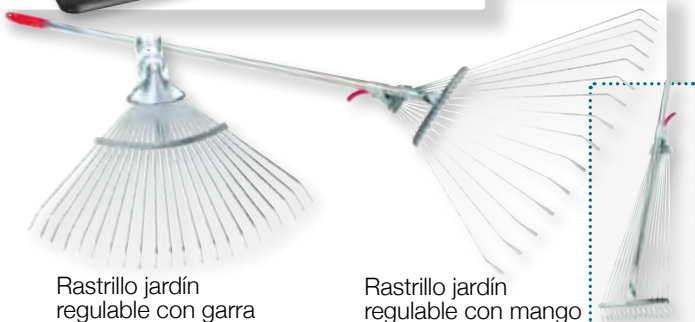

papillon

Pala jardín mango madera

130 cms.

Cod: 08060289

papillon

Azuela horquilla mango madera

130 cms.

Cod: 08060291