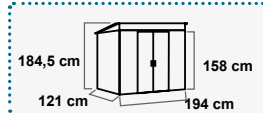

Caseta
jardín
metálica
205 x 257 x 202 cms.
Cod: 21035000

Caseta
jardín
metálica
121 x 194 x 184,5 cms.
Cod: 21035005

Casetas jardín

Maceteros y soportes

Maceta clásica

16 x 11,5 cms. 30 x 23 cms.
Cod: 08096500 Cod: 08096540