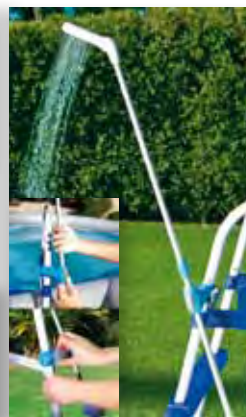

Protector suelo para piscina

Ducha para escalera piscina con manguera

Cod: 08321624