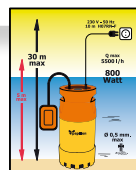

Cabezal electrónico para grupo presión

- encendido y apagado automático con una simple apertura y cerrado de la tapa.
- caudal constante.
- bloqueo de la bomba por ausencia de agua.
- válvula de retorno incorporada.
- 230 voltios / 10 Amp.
- presión máxima 10 Bares
- temperatura máxima del agua 60° C
- diámetro máximo de caudal: 1.1/2"

Bomba superficie "RAY" y "TUNNY"

Bomba sumergible "ANGLER"

Bomba sumergible multietapa "BREAM"

Bomba sumergible "DOLPHIN"

Bomba sumergible "NARWHAL"

Bomba sumergible "SHARK"

Bomba sumergible "MORAY"

Potencia	- 800 wátios.	- 600 wátios.	- 1.300 wátios.	- 800 wátios.	- 400 wátios.	- 200 wátios.	- 850 wátios.	- 400 wátios.
Caudal	- 3.200 l./hora	- 3.000 l./hora	- 25.000 l./hora	- 5.500 l./hora	- 7.000 l./hora	- 4.000 l./hora	- 13.500 l./hora	- 7.500 l./hora
Elevación Max.	- 40 mts. de altura.	- 35 mts. de altura.	- 11,5 mts. de altura.	- 30 mts. de altura.	- 8 mts. de altura.	- 5 mts. de altura.	- 8 mts. de altura.	- 5 mts. de altura.
Tipo Agua	- AGUAS LIMPIAS.	- AGUAS LIMPIAS.	- AGUAS SUCIAS.	- AGUAS LIMPIAS.	- AGUAS LIMPIAS.	- AGUAS LIMPIAS.	- AGUAS SUCIAS.	- AGUAS SUCIAS.

Cod: 08060143   Cod: 08060147   Cod: 08060145   Cod: 08060124   Cod: 08060122   Cod: 08060120   Cod: 08060100   Cod: 08060135   Cod: 08060130

Filtros y portafiltros domésticos

Filtro directo de polifosfato para lavadora

Cod: 04012050

Portacartuchos filtro 5" conexión 1"

Cod: 04012005

Portacartuchos filtro 10" conexión 1"

Cod: 04012000

Filtro cartucho carbon activo

5" Cod: 04012035

10" Cod: 04012030

Filtro cartucho polifosfato

5" Cod: 04012045

10" Cod: 04012040

Filtro cartucho malla lavable

5" Cod: 04012015

10" Cod: 04012010

Filtro cartucho bobinado

5" Cod: 04012025

10" Cod: 04012020

Soporte para portacartuchos
Cod: 04012055

Llave para portacartuchos
Cod: 04012060