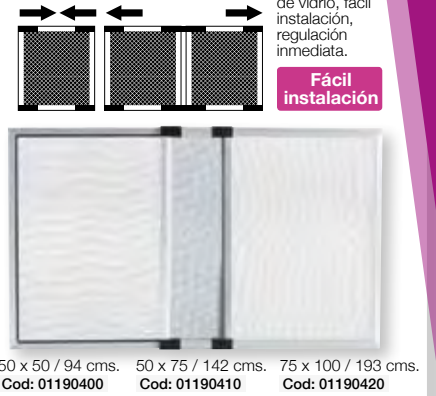

MAURER
Marco mosquitero aluminio extensible

malla de fibra de vidrio, fácil instalación, regulación inmediata.

Fácil instalación

50 x 50 / 94 cms. Cod: 01190400	50 x 75 / 142 cms. Cod: 01190410	75 x 100 / 193 cms. Cod: 01190420

MAURER **Fácil instalación**
Kit mosquitera puerta

Bronce	Blanco
250 x 100 cms. Cod: 01191020	250 x 100 cms. Cod: 01191080
250 x 120 cms. Cod: 01191025	250 x 120 cms. Cod: 01191085
250 x 140 cms. Cod: 01191030	250 x 140 cms. Cod: 01191090
250 x 140 cms. lat. Cod: 01191050	250 x 140 cms. lat. Cod: 01191100