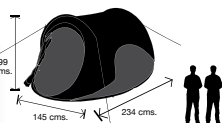

Novedad

Sistema
POP-UP

Tienda campaña
sistema POP UP
Cod: 08321210

229 x 130 x 94 cms.