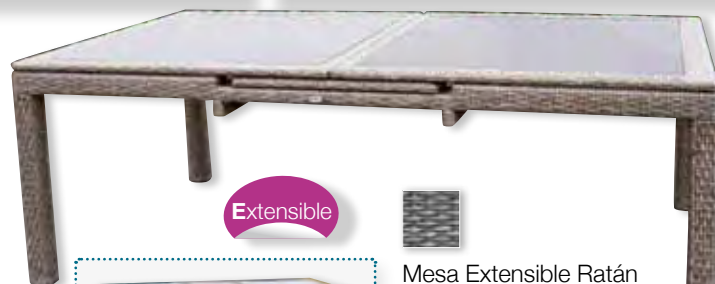

220 x 90 x 74 (Alt) cms.
Cod: 08091826

Mesa Ratán Sintético Sciacca Marfil

Extensible

Mesa Extensible Ratán Sintético / Cristal Sciacca Marrón
170/219 x 101 x 76 (Alt) cms.
Cod: 08091318

Extensible

Mesa Extensible Ratán Sintético / Cristal Sciacca Natural
170/219 x 101 x 76 (Alt) cms.
Cod: 08091838