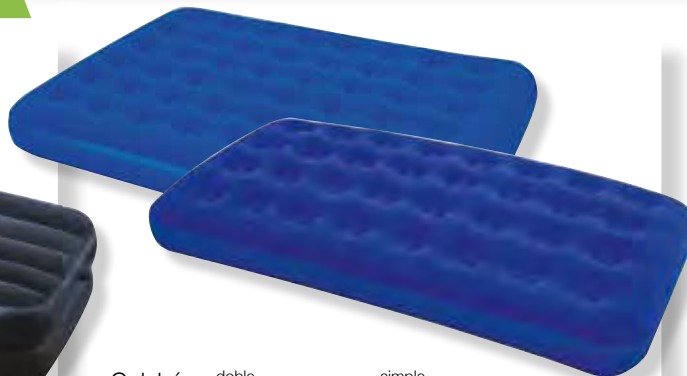

Colchón
camping
inflable

doble
191 x 137 x 22 cms.

Cod: 08321110

simple
188 x 99 x 22 cms.

Cod: 08321105

bomba
para
cama
inflable

220 v.
Cod: 08321125

bomba
para
cama
inflable

12 v. (coche)
Cod: 08321630

Colchoneta espuma
camping/gimnasio

190 x 50 cms.

Cod: 08321186

Novedad

Colchoneta para
saco de dormir

178 x 48 cms.

Cod: 08321185

bomba
manual
para
inflar

4.000 c.c.

Cod: 08320538