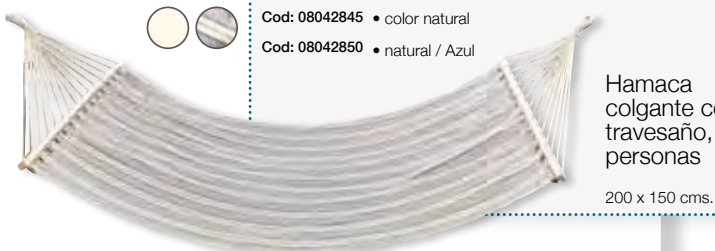

Cod: 08042845 • color natural
Cod: 08042850 • natural / Azul

Hamaca colgante con travesaño, 2 personas
200 x 150 cms.