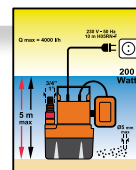

Cabezal electrónico para grupo presión

- encendido y apagado automático con una simple apertura y cerrado de la tapa.
- caudal constante.
- bloqueo de la bomba por ausencia de agua.
- válvula de retorno incorporada.
- 230 voltios / 10 Amp.
- presión máxima 10 Bares
- temperatura máxima del agua 60° C
- diámetro máximo de caudal: 1.1/2"

Bomba superficie "RAY" y "TUNNY"

Bomba sumergible "ANGLER"

Bomba sumergible multietapa "BREAM"

Bomba sumergible "DOLPHIN"

Bomba sumergible "NARWHAL"

Bomba sumergible "SHARK"

Bomba sumergible "MORAY"

Potencia	- 800 wátios.	- 600 wátios.	- 1.300 wátios.	- 800 wátios.	- 400 wátios.	- 200 wátios.	- 850 wátios.	- 400 wátios.
Caudal	- 3.200 l./hora	- 3.000 l./hora	- 25.000 l./hora	- 5.500 l./hora	- 7.000 l./hora	- 4.000 l./hora	- 13.500 l./hora	- 7.500 l./hora
Elevación Max.	- 40 mts. de altura.	- 35 mts. de altura.	- 11,5 mts. de altura.	- 30 mts. de altura.	- 8 mts. de altura.	- 5 mts. de altura.	- 8 mts. de altura.	- 5 mts. de altura.
Tipo Agua	- AGUAS LIMPIAS.	- AGUAS LIMPIAS.	- AGUAS SUCIAS.	- AGUAS LIMPIAS.	- AGUAS LIMPIAS.	- AGUAS LIMPIAS.	- AGUAS SUCIAS.	- AGUAS SUCIAS.

Cod: 08060143   Cod: 08060147   Cod: 08060145   Cod: 08060124   Cod: 08060122   Cod: 08060120   Cod: 08060100   Cod: 08060135   Cod: 08060130

Filtros y portafiltros domésticos

Filtro directo de polifosfato para lavadora

Cod: 04012050

Portacartuchos filtro 5" conexión 1"

Cod: 04012005

Portacartuchos filtro 10" conexión 1"

Cod: 04012000

Filtro cartucho carbon activo

5" Cod: 04012035

10" Cod: 04012030

Filtro cartucho polifosfato

5" Cod: 04012045

10" Cod: 04012040

Filtro cartucho malla lavable

5" Cod: 04012015

10" Cod: 04012010

Filtro cartucho bobinado

5" Cod: 04012025

10" Cod: 04012020

Soporte para portacartuchos
Cod: 04012055

Llave para portacartuchos
Cod: 04012060