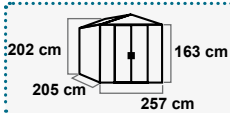

Caseta
jardín
metálica
205 x 257 x 202 cms.
Cod: 21035000

Caseta
jardín
metálica
121 x 194 x 184,5 cms.
Cod: 21035005

Casetas jardín

Maceteros y soportes

Maceta clásica

16 x 11,5 cms. 30 x 23 cms.
Cod: 08096500 Cod: 08096540