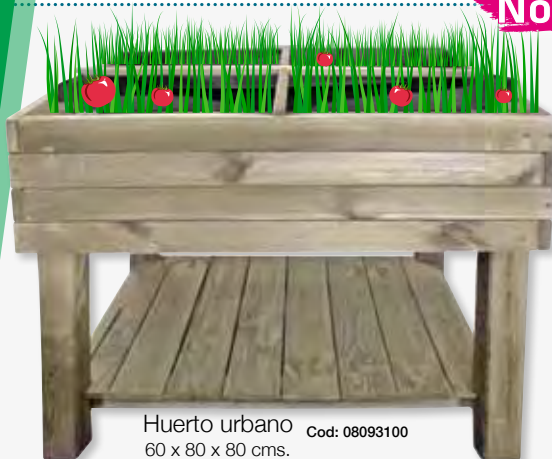

Válvula antigoteo nebulización
Cod: 08063030

Codo nebulización
Cod: 08063010

Te nebulización con tobera
Cod: 08063025

Novedad

Huerto urbano
60 x 80 x 80 cms.
Cod: 08093100

Huerto urbano
100 x 40 x 50 cms.
Cod: 08093105