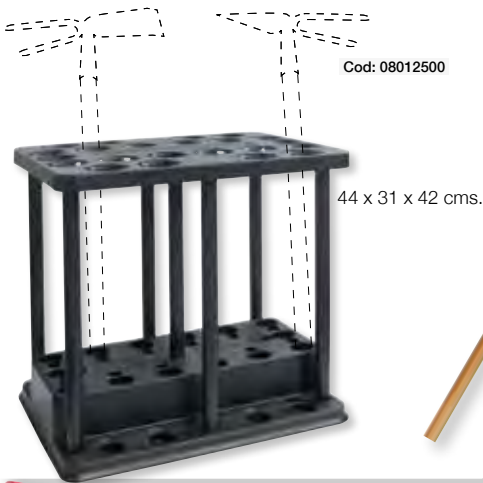

Tijera cortacesped

Cod: 08270100

papillon

multiposicional

Herramientas manuales jardín

Soporte organizador jardín para 22 herramientas.

Cod: 08012500

44 x 31 x 42 cms.