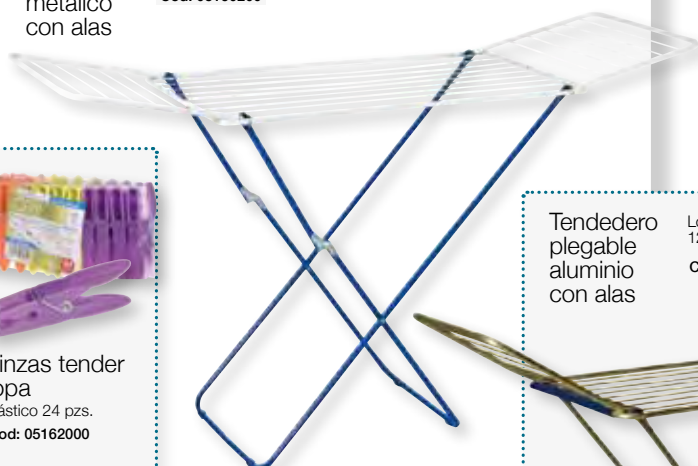

Tendederos

Tendedero plegable metálico con alas

Longitud de tendido 14,3 metros.
Cod: 05160200

Tendedero plegable resina con alas

Longitud de tendido 16 metros.
Cod: 05160550

Tendedero plegable aluminio con alas