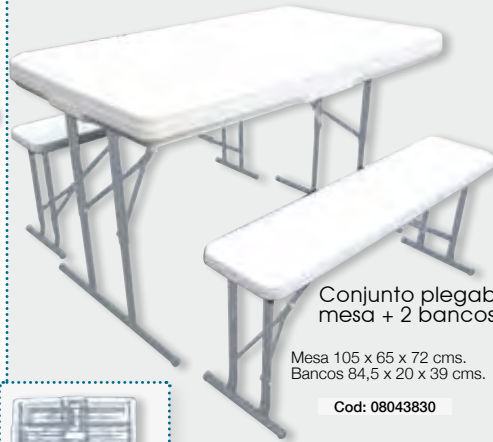

Tamaño **XXL**

Mesa plegable rectangular

242x76x74cm Cod: 08043803 180x75x74cm Cod: 08043805

Taburete Plegable

33x30x45cm Cod: 08043835

Banco plegable

183x28x43 cms Cod: 08043815

Mesa plegable rectangular

122x61x74 cms

Cod: 08043810

Mesa plegable cuadrada

86x86x74 cms

Cod: 08043800

Conjunto plegable mesa + 2 bancos

Mesa 105 x 65 x 72 cms. Bancos 84,5 x 20 x 39 cms.

Cod: 08043830