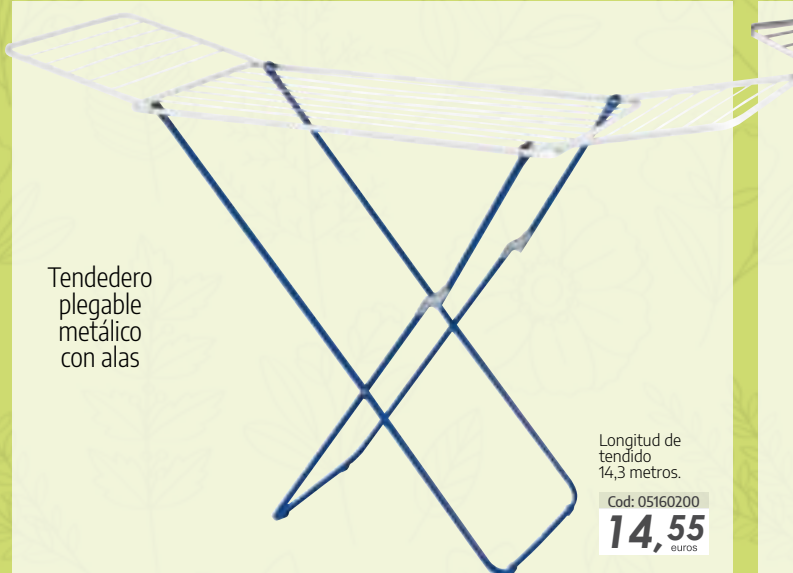

Longitud de tendido 14,3 metros.
Cod: 05160200
14,55 euros

Tendedero plegable aluminio con alas