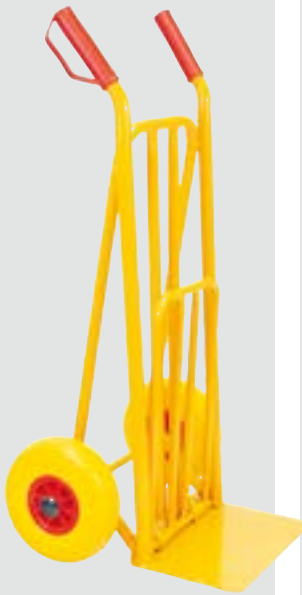

Cod: 11090095
83,40
euros

Rueda maciza amarilla