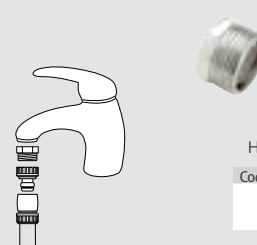

1/2
Cod: 04040390
5,70
euros

Grifo esfera doble manguera

1/2 x 3/4 x 3/4 Vertical
Cod: 04040720
10,30
euros

Grifo esfera

1/2"
Cod: 04040380
5,95
euros

3/4"
Cod: 04040382
8,25
euros

1"
Cod: 04040384
13,40
euros

Atomizador adaptador

M 24 x 3/4
Cod: 04070070
5,35
euros

Atomizador adaptador enchufe rápido

M 24
Cod: 04070090
8,30
euros

Atomizador adaptador

H 22 x 3/4
Cod: 04070080
3,70
euros

Grifo lavadora sencillo

1/2
Cod: 04040055
12,55
euros