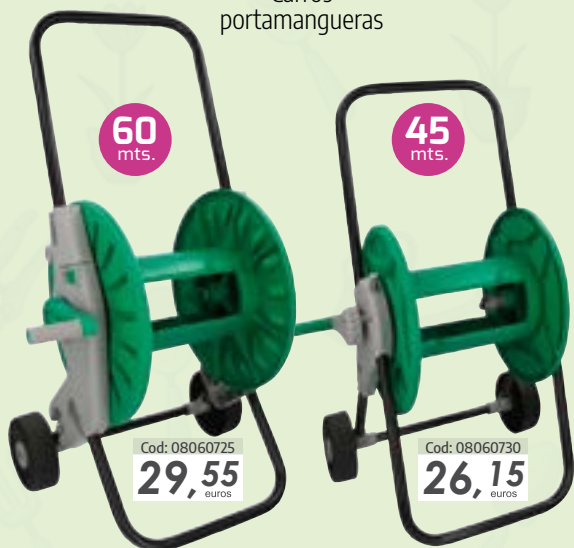

3/4
Cod: 08063520
10,15 euros

Adaptador manguera latón macho

1/2
Cod: 08063545
4,85 euros

3/4
Cod: 08063550
2,95 euros

Adaptador manguera latón hembra

1/2
Cod: 08063530
3,50 euros

3/4
Cod: 08063540
3,70 euros

Lanzarriegos graduable latón

Cod: 08063500
7,95 euros

4 piezas

Cod: 08063580
25,20 euros

Set de riego latón

Carros portamangueras

60 mts.

Cod: 08060725
29,55 euros

45 mts.

Cod: 08060730
26,15 euros

Carro portamangueras metálico

50 mts.

Cod: 08060706
51,75 euros

Soporte manguera de plástico

Cod: 08060413
3,10 euros

Soporte manguera pared metal