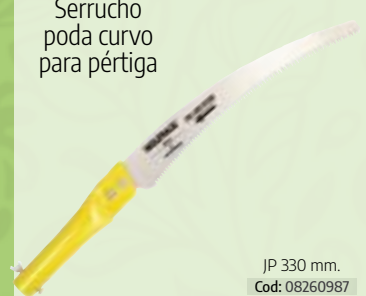

Serrucho
podar plegable
mango TPR

180 mm.
Cod: 08260951
10,65
euros

Serrucho
podar curvo
mango TPR

330 mm.
Cod: 08260986
10,15
euros

Serrucho
poda recto
mango TPR

JST 270 mm
Cod: 08261002
9,60
euros

JST 300 mm
Cod: 08261003
10,15
euros

Serrucho
poda curvo
para pértiga

JP 330 mm.
Cod: 08260987
11,15
euros

NOVEDAD

Tijera podar setos 2 manos acero

225 x 620 mm.
Cod: 08270378
10,95 euros

Tijera podar setos 2 manos aluminio 10"

63 cms.
Cod: 08270380
19,95 euros