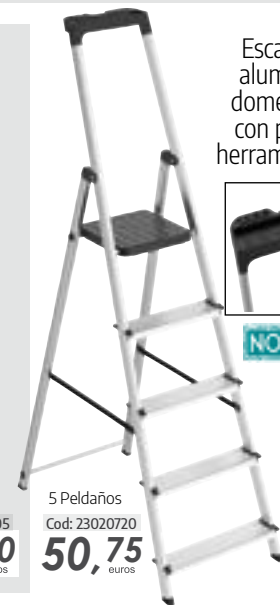

50 mm. x 12 mts.
Cod: 15030340

30,40 euros

Escalera aluminio con cuerda 2 tramos

14 + 14 peldaños
Cod: 23010650
385,50 euros

Escalera aluminio 1 tramo

10 peldaños
Cod: 23010655
92,55 euros

14 peldaños
Cod: 23010660
117,75 euros

Escalera aluminio doméstica/profesional

5 Peldaños
Cod: 23010500

93,85 euros

6 Peldaños
Cod: 23010505

109,85 euros

7 Peldaños
Cod: 23010510

127,95 euros

Escalera acero uso doméstico

2 peldaños
Cod: 23010200

25,95 euros

3 peldaños
Cod: 23010205

42,70 euros

Escalera plana aluminio

2 Peldaños
Cod: 23020700

47,40 euros

3 Peldaños
Cod: 23020705

64,10 euros

Escalera aluminio doméstica con porta herramientas

NOVEDAD

5 Peldaños
Cod: 23020720

50,75 euros

Escalera aluminio 2 tramos transformable y extensible

12 + 12 peldaños
Cod: 23010550
218,95 euros

Escalera aluminio 3 tramos transformable y extensible