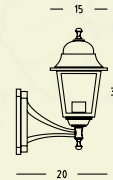

Farol jardín soporte bajo

ip 43

33 (alt) x 15 cms.
Cod: 08193012
20,50 euros

Farol jardín soporte alto negro

ip 43

35 (alt) x 18 cms.
Cod: 08193002
18,65 euros

Adaptador viaje kit universal

Cod: 19090330