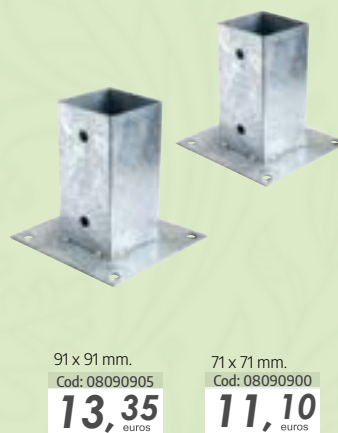

Soporte anclaje
galvanizado
pérgola