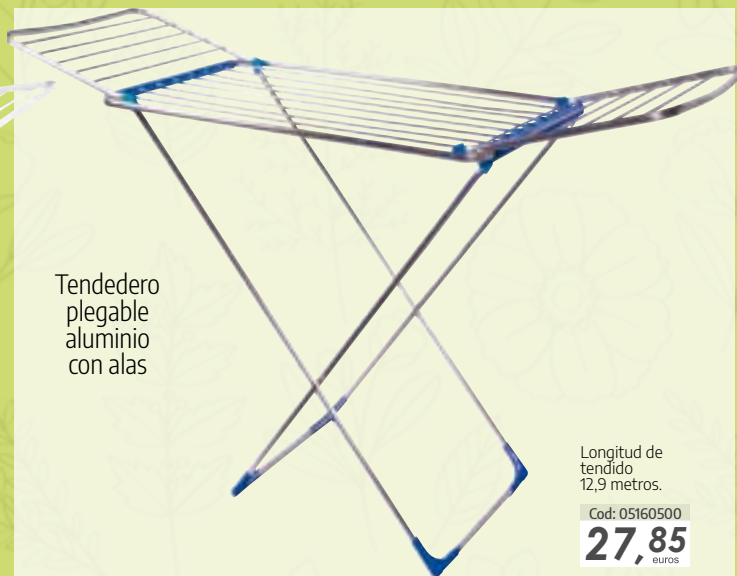

Tendedero plegable resina con alas

Longitud de tendido 16 metros.
Cod: 05160550
44,85 euros

Tendedero plegable metálico con alas

Longitud de tendido 14,3 metros.
Cod: 05160200
14,55 euros

Tendedero plegable aluminio con alas