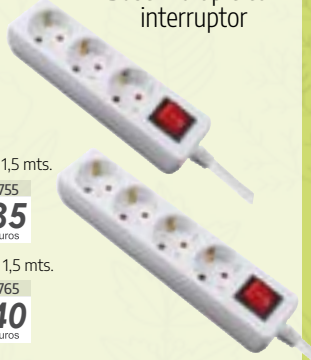

8,60 euros

5 mts.

Prolongador cable

5 mts.

Cod: 19010715

14,65 euros

1,5 mts.

Base múltiple con interruptor