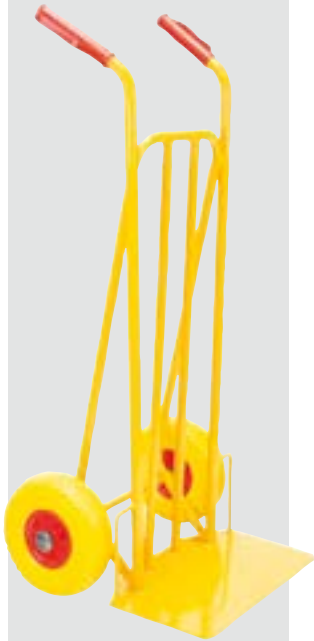

Rueda maciza para carretilla invernadero

Cod: 11110225
15,95
euros

Rueda neumática para carretilla invernadero

Cod: 11110220
11,15
euros

Carretilla invernadero sin ruedas

Cod: 11090070
74,60
euros

Carretilla sacos "super" pala larga