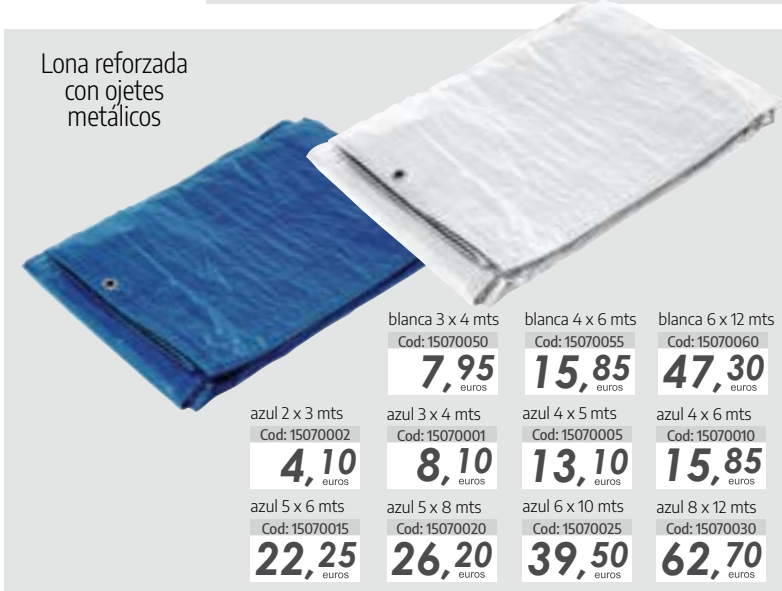

Espuerta goma Nº3
carbonera

Cubo obra
italiano
plástico

Lona reforzada
con ojeteros
metálicos

blanca 3 x 4 mts Cod: 15070050 7,95 euros	blanca 4 x 6 mts Cod: 15070055 15,85 euros	blanca 6 x 12 mts Cod: 15070060 47,30 euros
azul 2 x 3 mts Cod: 15070002 4,10 euros	azul 3 x 4 mts Cod: 15070001 8,10 euros	azul 4 x 5 mts Cod: 15070005 13,10 euros
azul 4 x 6 mts Cod: 15070010 15,85 euros	azul 5 x 6 mts Cod: 15070015 22,25 euros	azul 6 x 10 mts Cod: 15070025 39,50 euros
azul 8 x 12 mts Cod: 15070030 62,70 euros	azul 3 x 8 mts Cod: 15070001 8,10 euros	azul 5 x 8 mts Cod: 15070020 26,20 euros