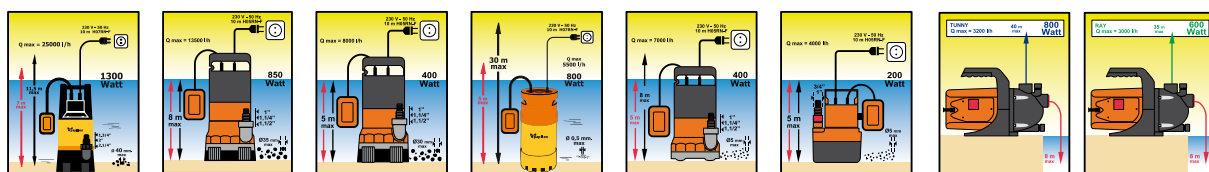

Programador riego electrónico plus
Novedad

Cod: 08090035

Programador temporizador riego

15-120 min.
Cod: 08090011

Programador riego analógico/mecánico

Cod: 08090020

Programador riego con reloj analógico/mecánico

Cod: 08090030

Programador riego con reloj analógico/electrónico

Cod: 08090015

Programador riego digital 16 mm.

Cod: 08090010

Programador riego digital 2 salidas bizona

Cod: 08090005

Cabezal electrónico para grupo presión

- encendido y apagado automático
- caudal constante.
- bloqueo de la bomba por ausencia de agua.
- válvula antirretorno.
- 230 voltios / 10 Amp.
- presión máxima 10 bares
- temperatura máxima del agua 60° C
- diámetro máximo 1,1/2"

Cod: 08060143

Aguas sucias

Bomba sumergible "ANGLER"

Bomba sumergible "SHARK"

Bomba sumergible "MORAY"

Aguas Limpias

Bomba sumergible multietapa "BREAM"

Bomba sumergible "DOLPHIN"

Bomba sumergible "NARWHAL"

Bomba superficie "RAY" y "TUNNY"

Entronque macho 1" de manguera

15 mm.
Cod: 04021500

Potencia	- 1.300 watos.	- 850 watos.	- 400 watos.	- 800 watos.	- 400 watos.	- 200 watos.	"TUNNY" - 800 watos.	"RAY" - 600 watos.
Caudal	- 25.000 l./hora	- 13.500 l./hora	- 7.500 l./hora	- 5.500 l./hora	- 7.000 l./hora	- 4.000 l./hora	- 3.200 l./hora	- 3.000 l./hora
Elevación Max.	- 11,5 mts. de altura.	- 8 mts. de altura.	- 5 mts. de altura.	- 30 mts. de altura.	- 8 mts. de altura.	- 5 mts. de altura.	- 40 mts. de altura.	- 35 mts. de altura.
Tipo Agua	- AGUAS SUCIAS.	- AGUAS SUCIAS.	- AGUAS SUCIAS.	- AGUAS LIMPIAS.	- AGUAS LIMPIAS.	- AGUAS LIMPIAS.	- AGUAS LIMPIAS.	- AGUAS LIMPIAS.
	Cod: 08060124	Cod: 08060135	Cod: 08060130	Cod: 08060122	Cod: 08060120	Cod: 08060100	Cod: 08060147	Cod: 08060145

19 mm.
Cod: 04021505

25 mm.
Cod: 04021510

Sulfatadora presión previa

Cod: 08051010

16 Litros.
LINEA verde