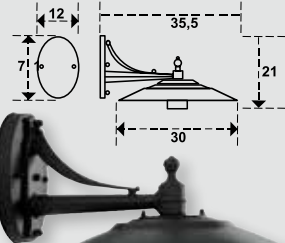

Farol jardín

plano soporte alto negro
Bombilla no incluida

Cod: 08193040