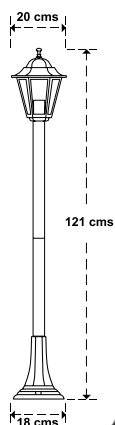

Foco LED 4000k

900 lumen
10 w. Blanco
Cod: 19079100

1.800 lumen
20 w. Blanco
Cod: 19079105

Foco LED 4000k

720 lumen
10 w. Negro
Cod: 19079000

Foco LED 4000k

1.440 lumen
20 w. Negro
Cod: 19079005

2.550 lumen
30 w. Blanco
Cod: 19079010

4.650 lumen
50 w. Negro
Cod: 19079015

8.500 lumen
100 w. Blanco
Cod: 19079020

16.000 lumen
200 w. Negro
Cod: 19079110

24.000 lumen
300 w. Blanco
Cod: 19079115

Foco LED con asa 4000K

1.440 lumen
20 w. Negro
Cod: 19079070

3.600 lumen
50 w. Blanco
Cod: 19079075

Foco LED con sensor 4000K

750 lumen
10 w. Negro
Cod: 19079050

Foco halógeno con sensor de movimiento

- negro
- 230 V.
Cod: 19070240

El grado de protección IP hace referencia a la norma internacional utilizada con mucha frecuencia en los datos técnicos de equipamiento eléctrico o electrónico. Especifica un efectivo sistema para clasificar los diferentes grados de protección aportados por los contenedores que resguardan los componentes eléctricos o electrónicos que constituyen el equipo. A mayor número mejor protección para su utilización en exterior.

Faroles jardín acabado verde rústico

Farol jardín hexagonal soporte bajo

verde
34 (alt) x 20 cms.

Cod: 08193055

Farol jardín hexagonal con columna 3 faroles

Farol jardín hexagonal con columna

Faroles jardín acabado negro clásico

Farol jardín soporte bajo

negro
33 (alt) x 15 cms.

Cod: 08193010

Accesorios montaje incluidos
Bombilla no incluida

Farol jardín con columna

Farol jardín con columna 3 faroles

Farol jardín hexagonal soporte alto

verde
34 (alt) x 21 cms.

Cod: 08193060

Farol jardín hexagonal con columna 3 faroles

Farol jardín hexagonal con columna

Farol jardín con columna

Farol jardín con columna 3 faroles

Farol jardín soporte alto

negro
33 (alt) x 15 cms.

Cod: 08193000

Farol jardín hexagonal suspendido

verde
32 (alt) x 20 cms.