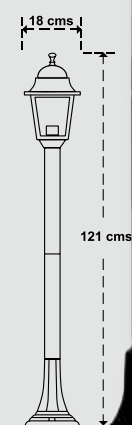

Foco LED 4000k

900 lumen
10 w. Blanco
Cod: 19079100

1.800 lumen
20 w. Blanco
Cod: 19079105

Foco LED 4000k

720 lumen
10 w. Negro
Cod: 19079000

Foco LED 4000k

1.440 lumen
20 w. Negro
Cod: 19079005

2.550 lumen
30 w. Blanco
Cod: 19079010

4.650 lumen
50 w. Negro
Cod: 19079015

8.500 lumen
100 w. Blanco
Cod: 19079020

16.000 lumen
200 w. Negro
Cod: 19079110

24.000 lumen
300 w. Blanco
Cod: 19079115

Foco LED con asa 4000K

1.440 lumen
20 w. Negro
Cod: 19079070

3.600 lumen
50 w. Blanco
Cod: 19079075

Foco LED con sensor 4000K

750 lumen
10 w. Negro
Cod: 19079050

Foco halógeno con sensor de movimiento

- negro
- 230 V.
Cod: 19070240

El grado de protección IP hace referencia a la norma internacional utilizada con mucha frecuencia en los datos técnicos de equipamiento eléctrico o electrónico. Especifica un efectivo sistema para clasificar los diferentes grados de protección aportados por los contenedores que resguardan los componentes eléctricos o electrónicos que constituyen el equipo. A mayor número mejor protección para su utilización en exterior.

Faroles jardín acabado verde rústico

Farol jardín hexagonal soporte bajo

verde
34 (alt) x 20 cms.

Cod: 08193055

Farol jardín hexagonal con columna 3 faroles

Farol jardín hexagonal con columna

Faroles jardín acabado negro clásico

Farol jardín soporte bajo

negro
33 (alt) x 15 cms.

Cod: 08193010

Accesorios montaje incluidos
Bombilla no incluida

Farol jardín con columna

Farol jardín con columna 3 faroles

Farol jardín hexagonal soporte alto

verde
34 (alt) x 21 cms.

Cod: 08193060

Farol jardín hexagonal con columna 3 faroles

Farol jardín hexagonal con columna

Farol jardín con columna

Farol jardín con columna 3 faroles

Farol jardín soporte alto

negro
33 (alt) x 15 cms.

Cod: 08193000

Farol jardín hexagonal suspendido

verde
32 (alt) x 20 cms.