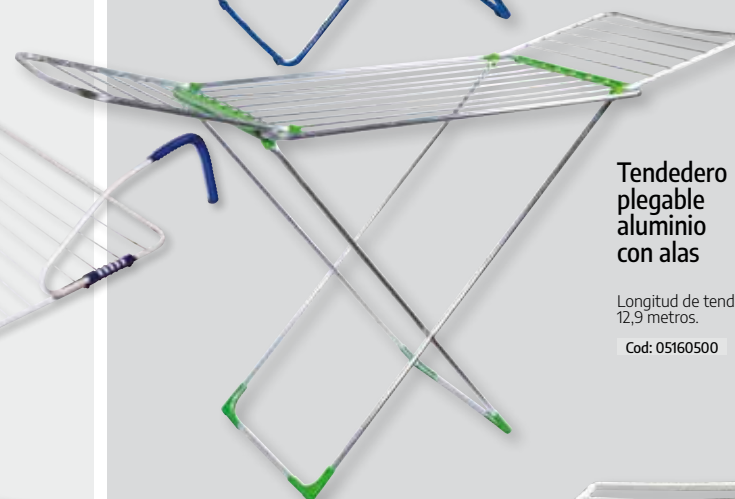

Longitud de tendido 2,5 metros.

50 x 32 cms.
Cod: 05160355

Tendedero balcón hierro

Longitud de tendido 8,4 metros.

105 x 55 cms.
Cod: 05160350

Tendedero plegable aluminio con alas

Longitud de tendido 12,9 metros.
Cod: 05160500

Pinzas tender ropa

Plástico 24 pzs.
Cod: 05162000

Pinzas tender ropa

Madera 24 pzs.
Cod: 05162005

Tendedero plegable resina con alas

Longitud de tendido 16 metros.
Cod: 05160550

Pinza coger objetos.

89 cms.
Cod: 02320850