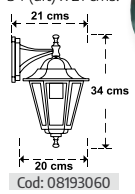

Cod: 08193010

Accesorios montaje incluidos
Bombilla no incluida

Farol jardín con columna

Farol jardín con columna 3 faroles

Farol jardín hexagonal soporte alto

verde
34 (alt) x 21 cms.