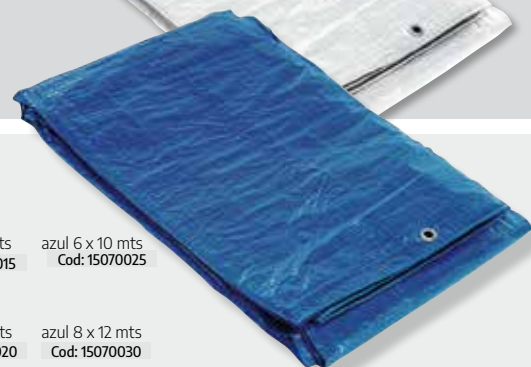

azul 4 x 6 mts

Cod: 15070010

azul 5 x 8 mts

Cod: 15070020

azul 8 x 12 mts

Cod: 15070030

Módulo estantería sin tornillos
90 x 40 x 180 cms.
Cod: 21030294

MAURER Módulo estantería resina
70 x 35 x 172 cms.
Cod: 21030300