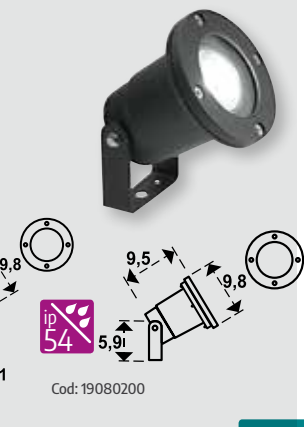

Foco jardín negro halógeno con soporte

Cod: 19080200