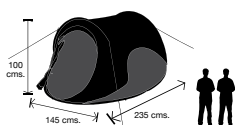

Tienda campaña sistema POP UP

235 x 145 x 100 cms.

- Cubierta externa en poliéster resistente al agua. densidad 190T.
- Estructura de la tienda: varillas en fibra de vidrio
- Suelo en PE
- Amplia puerta que permite fácil acceso
- Aperturas de ventilación integradas.
- Peso: 2,01 kgs.