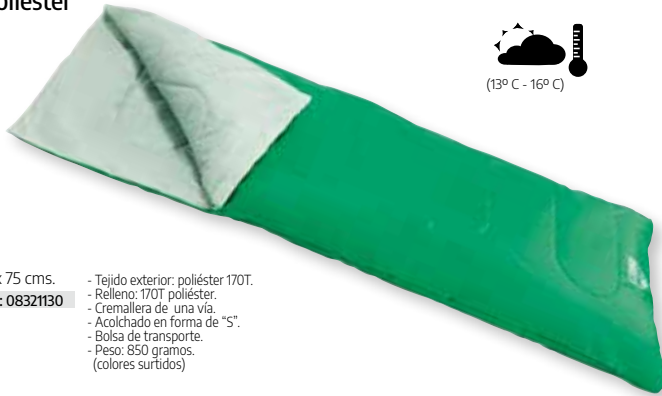

Ducha camping solar

20 litros

Papillon

Cod: 08321135

Ducha jardín portátil con trípode

Cod: 08060900

Saco de dormir poliéster

- 180 x 75 cms.
Cod: 08321130
- Tejido exterior: poliéster 170T.
 - Relleno: 170T poliéster.
 - Cremallera de una vía.
 - Acolchado en forma de "S".
 - Bolsa de transporte.
 - Peso: 850 gramos. (colores surtidos)