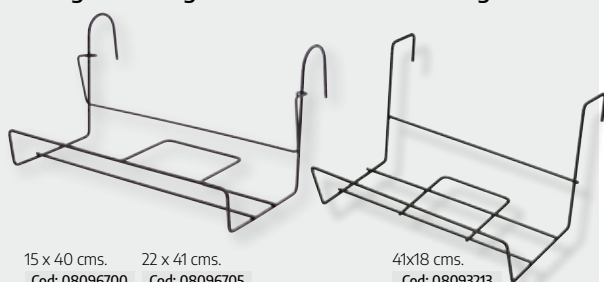

60 cms. Cod: 01202050

80 cms. Cod: 01202055

100 cms. Cod: 01202060

Soporte para jardinería con gancho seguridad

Soporte jardinería balcón negro

Soporte maceta balcón zincado

Soporte maceta pared zincado

Soporte maceta pie zincado