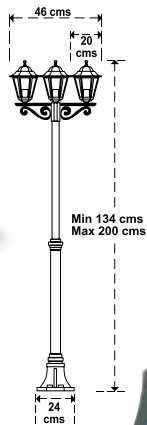

Cod: 08193000

Farol jardín hexagonal suspendido

verde
32 (alt) x 20 cms.

Cod: 08193065

Farol jardín suspendido

negro
35 (alt) x 18 cms.

Cod: 08193020

Plafón LED techo Redondo Superior