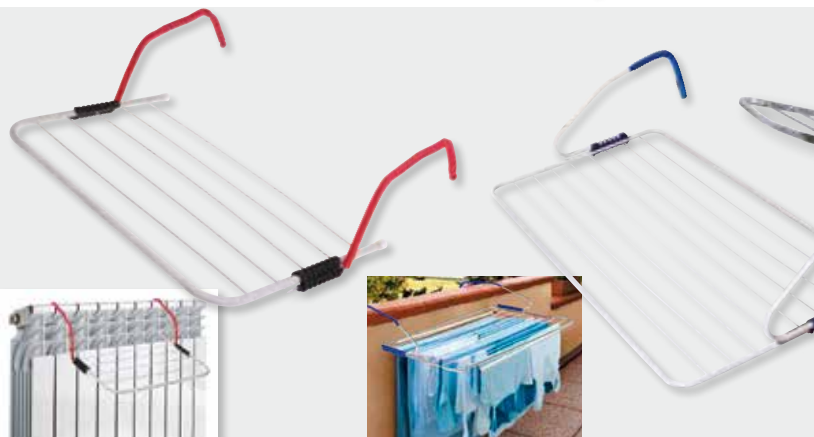

80 x 120 cms.

Cod: 05163101

100 x 70 x 32 cms.

Cod: 05163102

(Funciona con aspirador)

Tendedero plegable metálico con alas

Longitud de tendido 14,3 metros.
Cod: 05160200

Tendedero radiador hierro