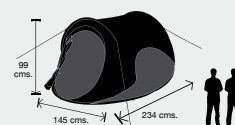

Sistema POP-UP

Cod: 08321210

Tienda campaña sistema POP UP

234 x 145 x 99 cms.

- Cubierta externa en poliéster resistente al agua.
- Suelo en PE
- Amplia puerta que permite fácil acceso con mosquitera incluida.
- Aperturas de ventilación integradas.
- Peso: 1,90 Kgs.