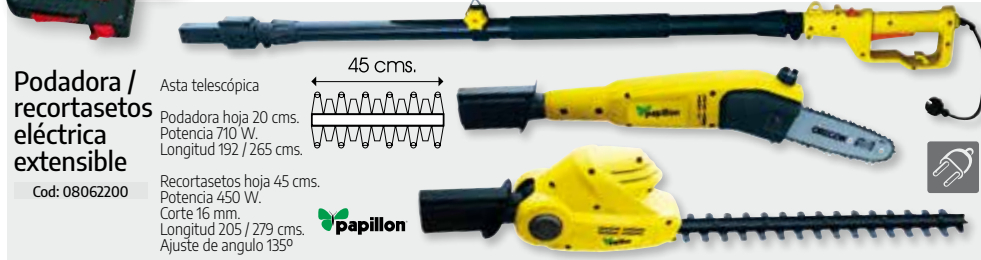

Recortasetos 680 W. 610 mm.

- capacidad de corte: 20 mm.

Cod: 08055010

Recortasetos 550 W. 550 mm.

- capacidad de corte: 20 mm.

Cod: 08055005

Recortasetos 500 W. 510 mm.

- capacidad de corte: 16 mm.

Cod: 08055000

Recortasetos batería litio

papillon

- capacidad de corte: Ø 8 mm.
- ancho hoja 1: 100 mm. (tijeras)
- largo hoja 2: 190 mm. (cortasetos)
- batería 1300 mah. 3 a 5 horas.

Cod: 08055075

Podadora / recortasetos eléctrica extensible

Cod: 08062200

Asta telescópica

Podadora hoja 20 cms. Potencia 710 W. Longitud 192 / 265 cms.

Recortasetos hoja 45 cms. Potencia 450 W. Corte 16 mm. Longitud 205 / 279 cms. Ajuste de ángulo 135°

papillon

Recortasetos gasolina 550 mm.

Cod: 08062035

- Motor 2 Tiempos.
- 25,4 C.C.
- Embrague centrífugo
- Carburador de diafragma
- 550 mm longitud de la hoja, doble corte.
- Diámetro máximo de corte de 28 mm.
- Mango giratorio de 3 posiciones 0° - 90° - 180°
- Depósito de combustible: 0,6 litros.
- Peso 5,8 kg.

Motosierra gasolina R-46

- motor 2T - 45 c.c.
- largo de hoja: 45 cms.

Cod: 08060160

OREGON

Motosierra gasolina R-39

- motor 2T - 37,2 c.c.
- largo de hoja: 40 cms.

Cod: 08060150

OREGON

Motosierra eléctrica 2300 W - 40 cms.

- velocidad de cadena: 15 mts./s.

Cod: 08062025

papillon

Motosierra gasolina de poda

- motor 2T - 25,4 c.c.
- largo de hoja: 30 cms.

Cod: 08060165

Novedad

Eslabones unión cadenas motosierras (50 pzs.)

Cod: 08062620

Novedad

Remachadora cadenas motosierras

Cod: 08062605

Novedad

Rompecadenas motosierras

Cod: 08062600

Novedad

Cadenas motosierra

3/8 SP50 1,3mm 40M 91P
Cod: 08062505

3/8 SP43 1,1mm 44M 90PX
Cod: 08062500

3/8 SP50 1,3mm 45M 91P
Para Mot. Poda
Cod: 07110330

3/8 SP50 1,3mm 50M 91P
Cod: 08062510

3/8 SP50 1,3mm 52M 91P
Cod: 08062515

Novedad

Limas motosierras

200 x 4,0 mm. 3/8 (3pzs.)

Cod: 08062610

Novedad

Limas motosierras