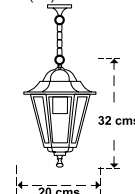

Cod: 08193000

Farol jardín hexagonal suspendido

verde
32 (alt) x 20 cms.

Cod: 08193065