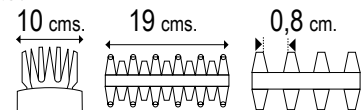

Recortasetos batería litio

papillon

- capacidad de corte: Ø 8 mm.
- ancho hoja 1: 100 mm. (tijeras)
- largo hoja 2: 190 mm. (cortasetos)
- batería 1300 mah. 3 a 5 horas.

Cod: 08055075