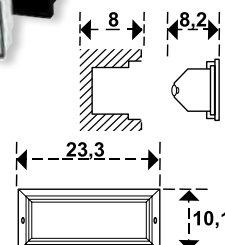

Cod: 19080095