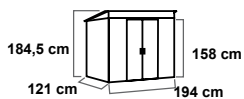

Caseta jardín metálica

205 x 257 x 202 cms.

Cod: 21035000

Caseta jardín metálica

121 x 194 x 184,5 cms.

Cod: 21035005

Saco jardín recoge-hojas

67 x 76 cms.