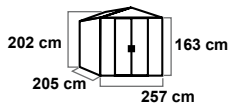

Caseta jardín metálica

205 x 257 x 202 cms.

Cod: 21035000

Caseta jardín metálica

121 x 194 x 184,5 cms.

Cod: 21035005

Saco jardín recoge-hojas

67 x 76 cms.