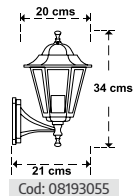

El grado de protección IP hace referencia a la norma internacional utilizada con mucha frecuencia en los datos técnicos de equipamiento eléctrico o electrónico. Especifica un efectivo sistema para clasificar los diferentes grados de protección aportados por los contenedores que resguardan los componentes eléctricos o electrónicos que constituyen el equipo. A mayor número mejor protección para su utilización en exterior.

Faroles jardín acabado verde rústico

Farol jardín hexagonal soporte bajo

verde
34 (alt) x 20 cms.