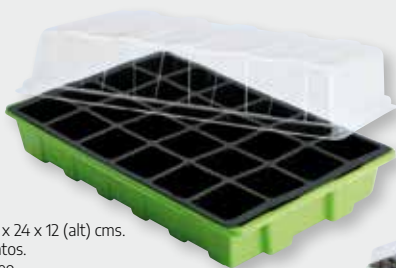

6 Litros.
Cod: 05080010

9 Litros.
Cod: 05080015

12 Litros.
Cod: 05080020

Semillero invernadero

Cod: 08093150

- Medida semillero: 37 x 24 x 12 (alt) cms.
- Con 24 compartimentos.
- Con bandeja antigoteo.
- Set de 3 semilleros