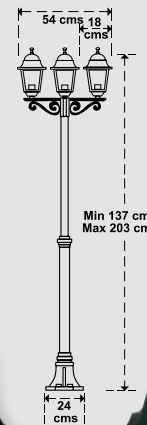

Cod: 08193000

Farol jardín hexagonal suspendido

verde
32 (alt) x 20 cms.

Cod: 08193065

Farol jardín suspendido

negro
35 (alt) x 18 cms.

Cod: 08193020

Plafón LED techo Redondo Superior