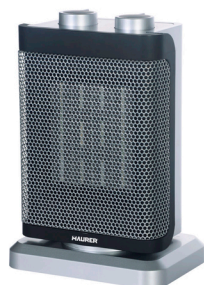

Termoventilador Vertical / horizontal

Codigo: 22030225
Potencia: 1000 / 2000 W.
Medida: 25 x 12,5 x 25,5 cm.
Termostato ambiente ajustable.
Protección contra sobrecalentamiento.
Control automático de temperatura.

Termoconvector de suelo turbo

Codigo: 22030345
Potencia: 750 / 1250 / 2000 W.
Medida: 38 x 11 x 58 cm.
Convección radiante ventilada.
Con función turbo.
Diseño delgado.
Termostato ajustable de seguridad.
Protección contra sobrecalentamiento.

Termoventilador ceramico enchufable a pared

Codigo: 22030260
Potencia: 400 W.
Medida: 14.6x8.4x15.8 cm.
Termostato regulable de 15 a 32 °.
2 velocidades: 4.500/5.000 R.P.M.
Programador hasta 12 horas.
Protección contra sobrecalentamiento.

Termoconvector de suelo turbo / temporizador

Codigo: 22030355
Potencia: 750 / 1250 / 2000 W.
Medida: 48 x 20 x 67 cms.
Convección radiante ventilada.
Con función turbo.
Termostato ambiente ajustable.
Con temporizador.
Protección contra sobrecalentamiento.